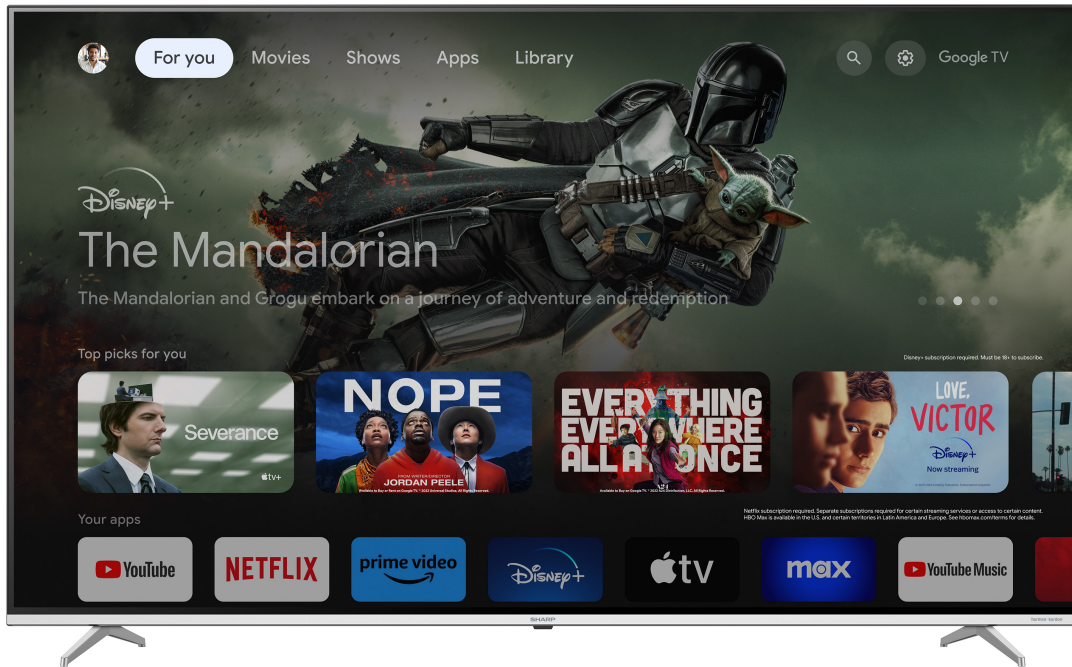

70GP6260E
Ref: 4T-C70GP6260ES

70 ZOLL 4K ULTRA HD QLED SHARP GOOGLE TV™

Der 70GP6260E ist ein rahmenloser Quantum Dot Sharp Google TV™ mit 4K-Ultra-HD-Auflösung und außergewöhnlicher Multimedia-Funktionalität.

HIGHLIGHTS

- 4K Ultra HD Google TV™ mit Quantum Dot
- HDMI 2.1 mit eARC
- Dolby Vision™ – vom Kino inspiriertes HDR
- Dolby Atmos® – komplettes 360°-Klangerlebnis
- HARMAN/KARDON® Lautsprechersystem
- Smooth Motion – Rahmeninterpolationstechnologie
- Google Assistant
- Chromecast integriert

Displaysysteme

Diagonale Bildschirmgröße cm	177
Diagonale Bildschirmgröße Zoll	70"
Panel-Auflösung (HxV) in Pixel	3840 x 2160
Dynamischer Kontrast	1 000 000:1
Active Motion	1000
HDR-Unterstützung	HDR10, HLG, Dolby Vision™
Hintergrundbeleuchtung	LED
Gamut	Quantum Dot
Bildwiederholfrequenz	60 Hz